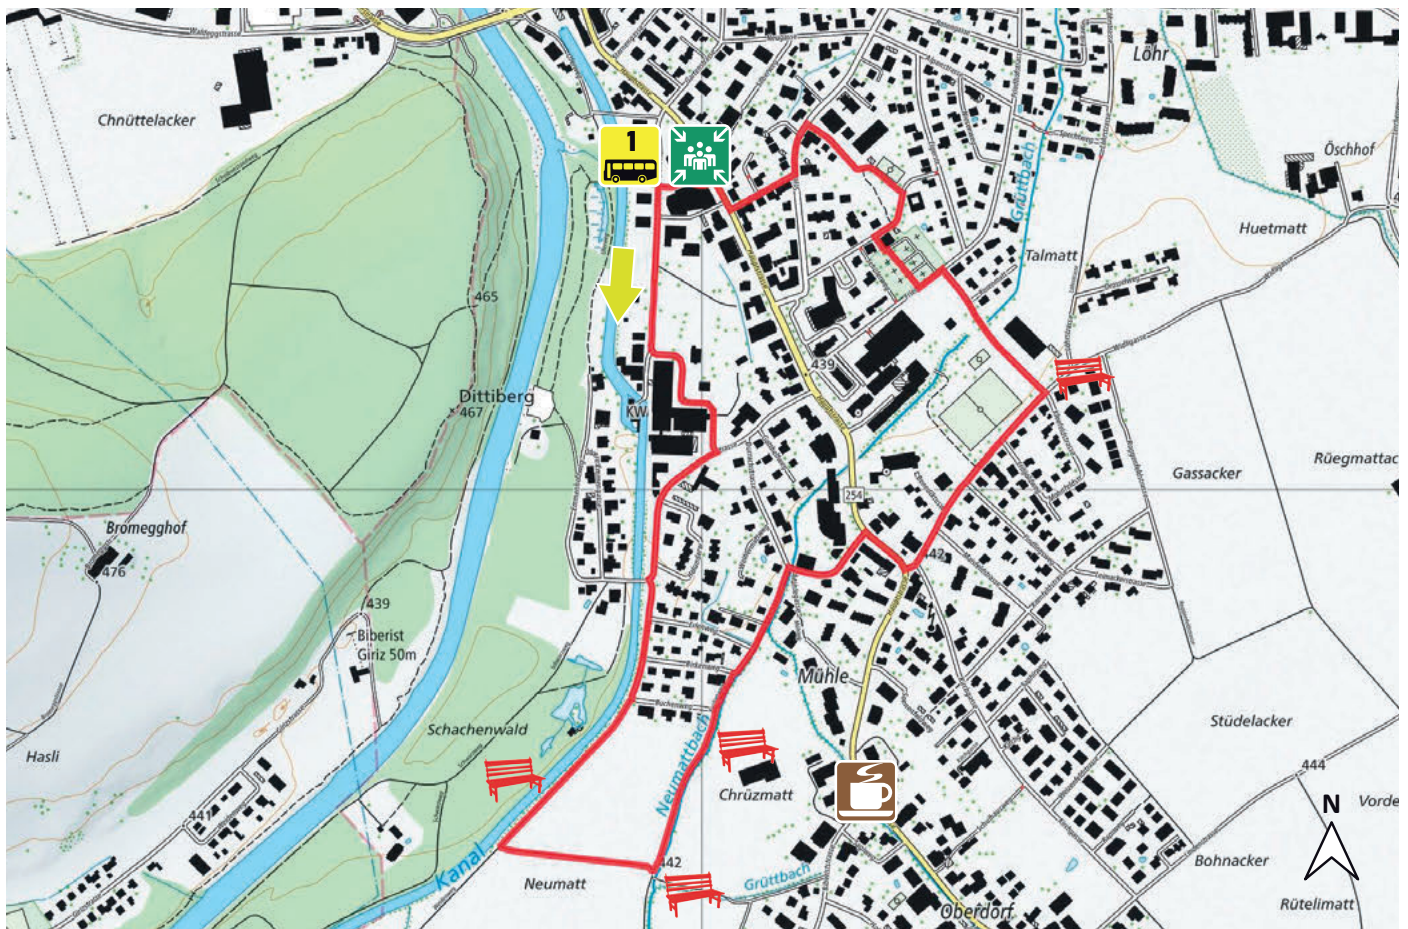

EMMENHOF-MÜHLE

14

4552 DERENDINGEN

3.5 km

m.ü.M.

441
440
439

Floraplatz

Haltestelle Floraplatz

Einkehrmöglichkeit im Dorf